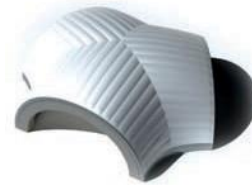

Classic **Cube** 15m

Classic **Cube** 15x20m

Classic **Cube** 15x25m

EXTREME-DOME

Extreme **Dome** 6m
Extreme **Dome** 8m

Extreme **Dome** 10m
Extreme **Dome** 14m

Extreme **Dome** 20m
Trident **Dome** 24m

Extreme **Peanut** 50m

GRANDETURTLE

Grande**Turtle**GT

Grande**Turtle**GTS

Grande**Turtle**Spoke

Grande**Turtle**Hub

PORTE & TUNNELS

Petite Porte
Gonflable

Petite Porte
Rigide

Petite Porte
Souple

Petit à Petit

Grande Porte
Gonflable

Grande Porte
Rigide

Grande Porte
Souple

Petit à Grand

Grand à Grand

Events-Tent-Concept